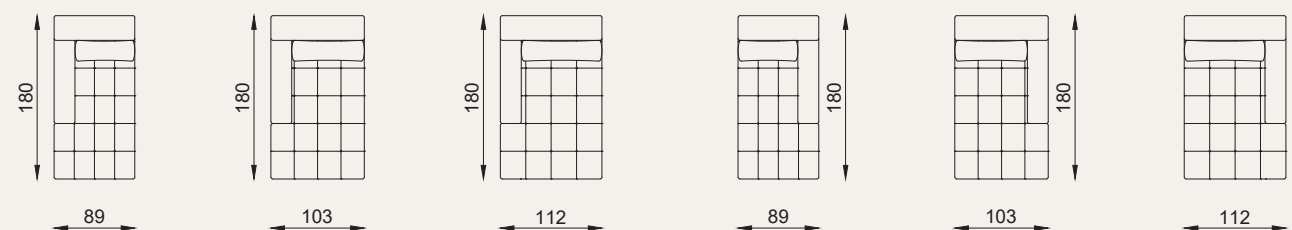

TECHNICAL INFO

Malizia è uno dei modelli più prestigiosi della collezione. Realizzabile in versione fissa o componibile con un pratico poggiatesta regolabile manualmente e dei cuscini poggiatesta in piuma d'oca forniti di serie. La struttura è realizzata con legno massello di abete abbinato a pannello di particelle di legno grezzo biodegradabile. Il molleggio della seduta è costituito da cinghie elastiche. L'imbottitura dello schienale è realizzata in poliuretano espanso di densità 30 mentre quello della seduta di densità 35 soft. La versione pelle o tessuto non sfoderabile del rivestimento hanno delle particolari trapuntature che rendono il modello Malizia raffinato. Piedi di serie in finitura cromata lucida.

Malizia is one of the most luxurious models of the collection. Available in either fixed or modular version with a practical manually-adjustable headrest and goose down lumbar cushions as standard. The structure is made in solid pine wood together with panels of biodegradable raw wood particle board. The seat suspension is with elastic webbing belts. Backrest padding in 30 density polyurethane foam with soft 35 density seat. The leather and fabric versions of the Malizia model, with non-removable covers, have quilted details for added refinement. Polished chrome feet as standard.

MALIZIA

FINITURE

CROMO
LUCIDO