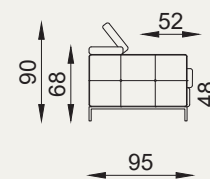

TECHNICAL INFO

Malizia è uno dei modelli più prestigiosi della collezione. Realizzabile in versione fissa o componibile con un pratico poggiatesta regolabile manualmente e dei cuscini poggiatesta in piuma d'oca forniti di serie. La struttura è realizzata con legno massello di abete abbinato a pannello di particelle di legno grezzo biodegradabile. Il molleggio della seduta è costituito da cinghie elastiche. L'imbottitura dello schienale è realizzata in poliuretano espanso di densità 30 mentre quello della seduta di densità 35 soft. La versione pelle o tessuto non sfoderabile del rivestimento hanno delle particolari trapuntature che rendono il modello Malizia raffinato. Piedi di serie in finitura cromata lucida.

Malizia is one of the most luxurious models of the collection. Available in either fixed or modular version with a practical manually-adjustable headrest and goose down lumbar cushions as standard. The structure is made in solid pine wood together with panels of biodegradable raw wood particle board. The seat suspension is with elastic webbing belts. Backrest padding in 30 density polyurethane foam with soft 35 density seat. The leather and fabric versions of the Malizia model, with non-removable covers, have quilted details for added refinement. Polished chrome feet as standard.

MALIZIA

FINITURE

CROMO
LUCIDO