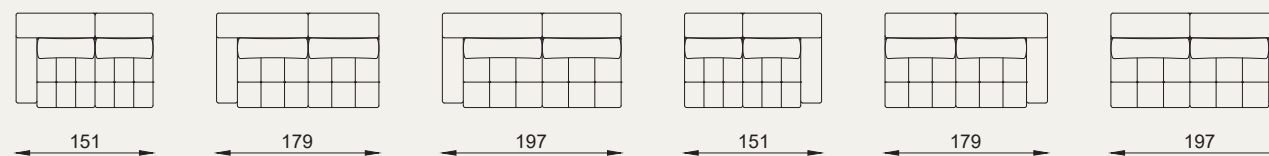

FINITURE

CROMO
LUCIDO